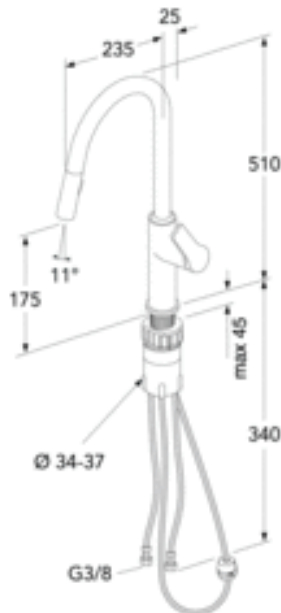

KÖÖGISEGISTI EPIC - VÄLJATÕMMATAV JOOKSUTORU

MATT MUST, VÄLJATÕMMATAVA JOOKSUTORUGA

GUSTAVSBERG /
SMARTER BATHROOMS

TOOTE OMADUSED

DUMMY

- Väljatõmmatava jooksutoruga
- Segisti tehnoloogia tagab kahva sujuva ja täpse liikuvuse
- Eco-flow - säästlik vee- ja energiatarbimine

TOOTENUMBER MM.

Tootenumber
GB41209959 53

EAN number
7393792233873

Pakend

L: 670,00 x W: 270,00 x H: 65,00 mm.

Vikt: 2,75 kg

PAIGALDUS JA HOOLDUS

Paigaldada vastavalt juhisteile.